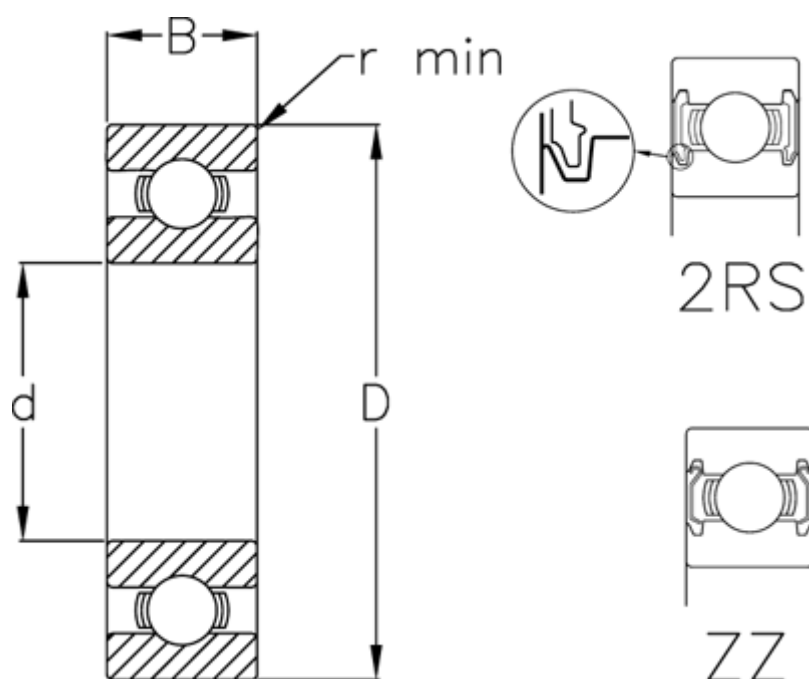

Varenummer: 5480010011039
Beskrivelse: Enradede sporkugleleje 6300 ZZ USDA H1
d=10 D=35 B=11 rustfast/spec. fedt

Mål

B	= 11	Vægt (kg) = 0.053
d	= 10	
D	= 35	
Dynamisk belastning C (kN)	= 8.2	
Max. o/min fedtsmurt	= 23000	
Max. o/min oliesmurt	= 27000	
r min	= 0.6	
Statisk belastning C0 (kN)	= 3.5	